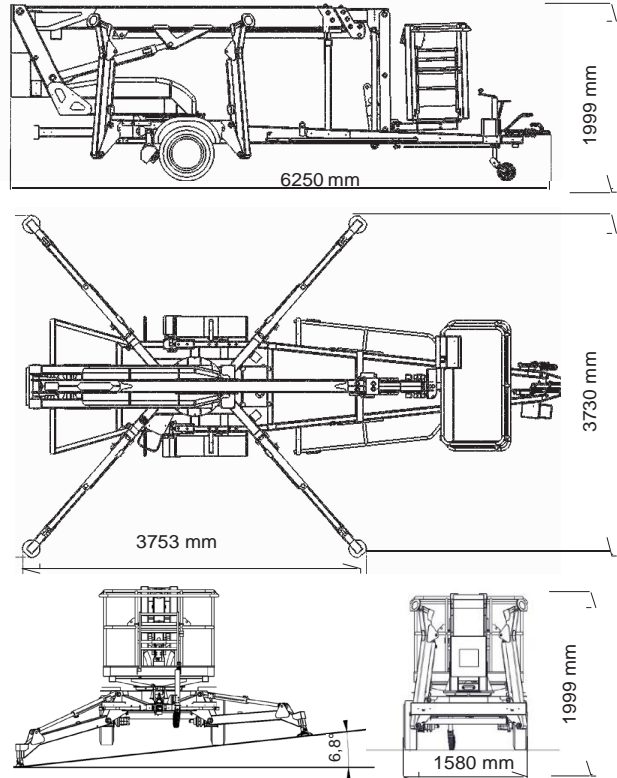

UTÁNFUTÓS KOSARAS EMELŐGÉP

Műszaki adatok	TM15TJ
Munkamagasság	14,8 m
Platform magasság	12,8 m
Oldalirányú kinyúlás (220 Kg)	8 m
Oldalirányú kinyúlás (100 Kg)	10 m
Max. kosárterhelés:	220 kg
Elfordulás:	365°
Munkakosár mérete:	1,4x0,7x1,1 m
Kosárforgatás	2x45°
Szállítási hossz	6,25 m
Szállítási szélesség	1,58 m
Szállítási magasság	1,99 m
Önsúly: 230V, dörzshajtás, kosárforgatás	kb. 1690 kg
Önsúly 230 V & Honda, dörzshajtás, kosárforgatás	kb. 1800 kg
Önsúly: 24 VDC dörzshajtás, kosárforgatás	kb.. 1860 kg
Támasztási szélesség, talpalótányérok széle:	3,72 m
Max talajferdeség	6,8° (12%)
Max. sebesség	80 km/h
Kézfiek	Tolató automatikával
Kerekek	215 R 14 C

EuropeLIFT

TYP: **TM 15TJ**

STANDARD MERKMALE

- Többtagú teleszkópgémrendszer nyomatékhatároló elektronikával
- Mozgó kosárkar
- Dörzshajtás
- Kosárforgatás
- Kosárszintezés auto 3° korigálással
- Alu munkakosár védőkorlással, és szerszámtartó tálcával
- Proporcionális/fokozatmentes finom vezérlés joystickokkal
- Talaj és kosárvezérlés
- Alváz szintezés 1,5° mit akkusztikus hangjelzéssel
- Bodendruck Überwachung am Stütztellern mit Warnsignal
- Talajnyomás figyelés a talajtányéroknál hangjelzéssel.
- 230V dugalj a kosárban
- Védőponyva a vezérlőpultokon.
- Üzemóra számláló
- CE und Típusbizonyítvány
- Kézipumpás vészvezérlés
- Körkörös aláfutásgátló
- oldalsó és hátsó LED világítás
- Gép színe RAL3002 (piros)
- Automata ráfutófék

OPTIONS

- Duál meghajtás 230 V & Honda
- Akkumulátoros meghajtás 24V 220Ah
- ügyfél szín
- Talpaló alátétek
- Levegő és víztömlő vezetés a kosárba