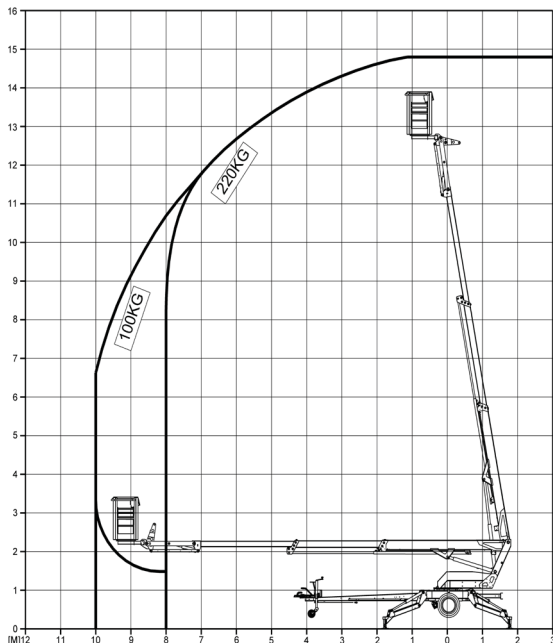

EuropeLIFT

Adresse: H-8992 Bagod, Gepallomas u. 9.

Tel: +36 20 9474 767

Internet: info@europelift.com | www.europelift.com