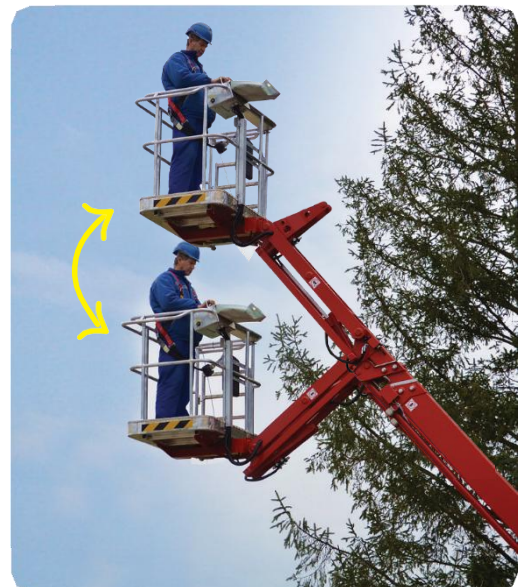

EuropeLIFT

optimize reaching

TM15TJ

- Munkamagasság:14,8m
- Max. Oldalirányú kinyúlás:10m (100 kg)
- Max. Kosárterhelés 220kg (2 Personen)
- Talpalási ferdeség :6.8° (12%)
- Min. súly dörzshajtással:1690 kg
- Kompakt vontatási méretek
- Mozgatható kosárkar

UTÁNFUTÓS KOSARAS EMELŐGÉP

Műszaki adatok	TM15TJ
Munkamagasság	14,8 m
Platform magasság	12,8 m
Oldalirányú kinyúlás (220 Kg)	8 m
Oldalirányú kinyúlás (100 Kg)	10 m
Max. kosárterhelés:	220 kg
Elfordulás:	365°
Munkakosár mérete:	1,4x0,7x1,1 m
Kosárforgatás	2x45°
Szállítási hossz	6,25 m
Szállítási szélesség	1,58 m
Szállítási magasság	1,99 m
Önsúly: 230V, dörzshajtás, kosárforgatás	kb. 1690 kg
Önsúly 230 V & Honda, dörzshajtás, kosárforgatás	kb. 1800 kg
Önsúly: 24 VDC dörzshajtás, kosárforgatás	kb.. 1860 kg
Támasztási szélesség, talpalótányérok széle:	3,72 m
Max talajferdeség	6,8° (12%)
Max. sebesség	80 km/h
Kézfiek	Tolató automatikával
Kerekek	215 R 14 C

EuropeLIFT

TYP: **TM 15TJ**

STANDARD MERKMALE

- Többtagú teleszkópgémrendszer nyomatékhatároló elektronikával
- Mozgó kosárkar
- Dörzshajtás
- Kosárforgatás
- Kosárszintezés auto 3° korigálással
- Alu munkakosár védőkorlással, és szerszámtartó tálcával
- Proporcionális/fokozatmentes finom vezérlés joystickokkal
- Talaj és kosárvezérlés
- Alváz szintezés 1,5° mit akkusztikus hangjelzéssel
- Bodendruck Überwachung am Stütztellern mit Warnsignal
- Talajnyomás figyelés a talajtányéroknál hangjelzéssel.
- 230V dugalj a kosárban
- Védőponyva a vezérlőpultokon.
- Üzemóra számláló
- CE und Típusbizonyítvány
- Kézipumpás vészvezérlés
- Körkörös aláfutásgátló
- oldalsó és hátsó LED világítás
- Gép színe RAL3002 (piros)
- Automata ráfutófék